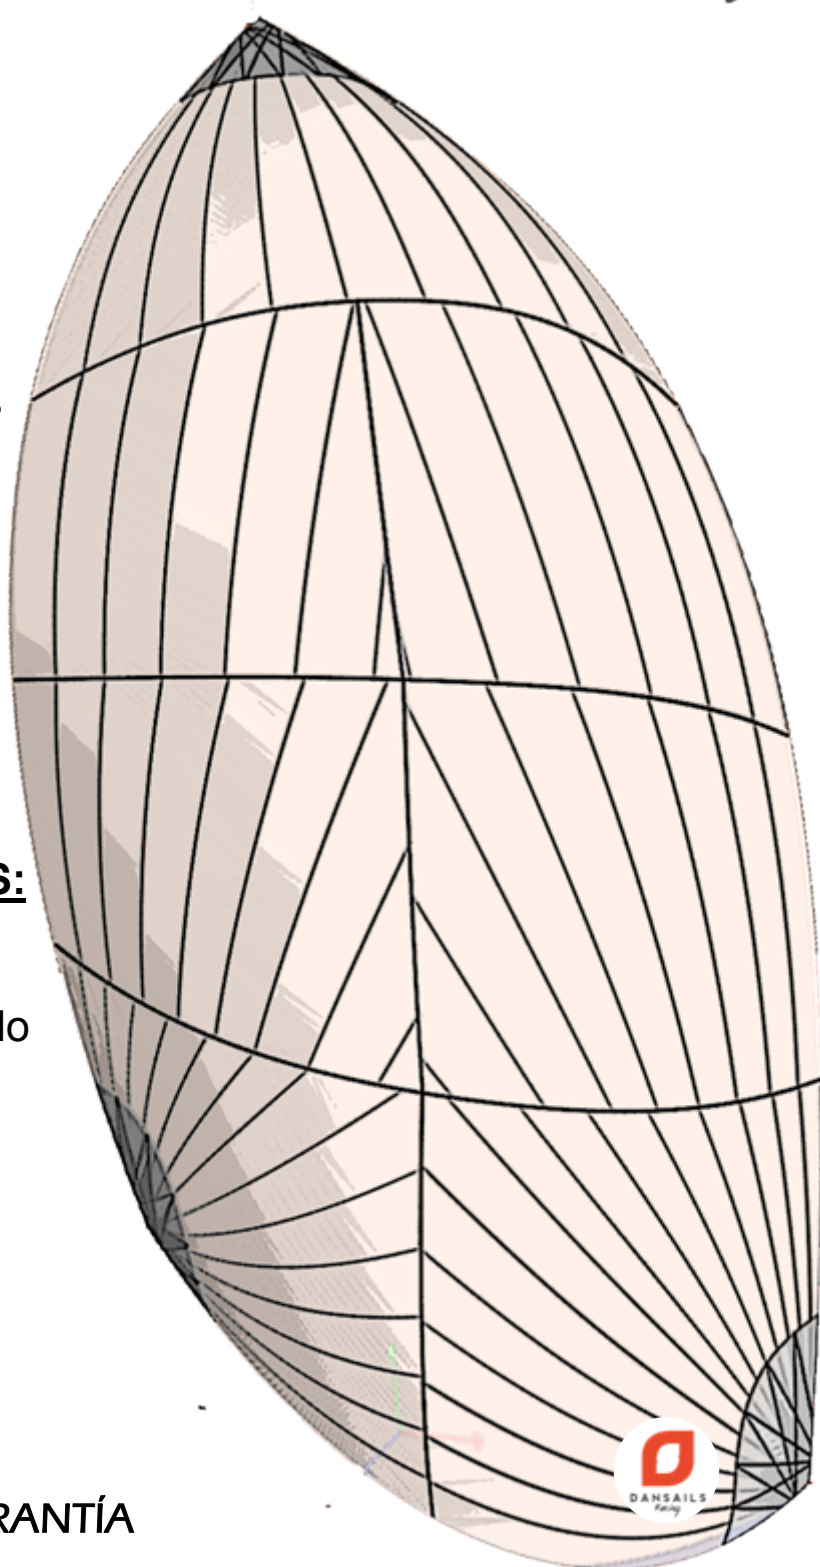

ASY D-RACING A2 LIGHT AIR RUNNER

ELEMENTOS INCLUIDOS:

- Construcción Radial
- Puños integrados Dansails
- Relingas de Dacron con bajo estiramiento
- Anillas inox
- Cintas V trimado
- Número de vela
- Saco spinnaker

ELEMENTOS OPCIONALES:

- Gráfico personalizado
- Sistema de recogido rápido
- Adaptación sistemas de enrollado
- Calcetín de spi
- Salvaescota en amura

CALIDAD, SERVICIO Y GARANTÍA